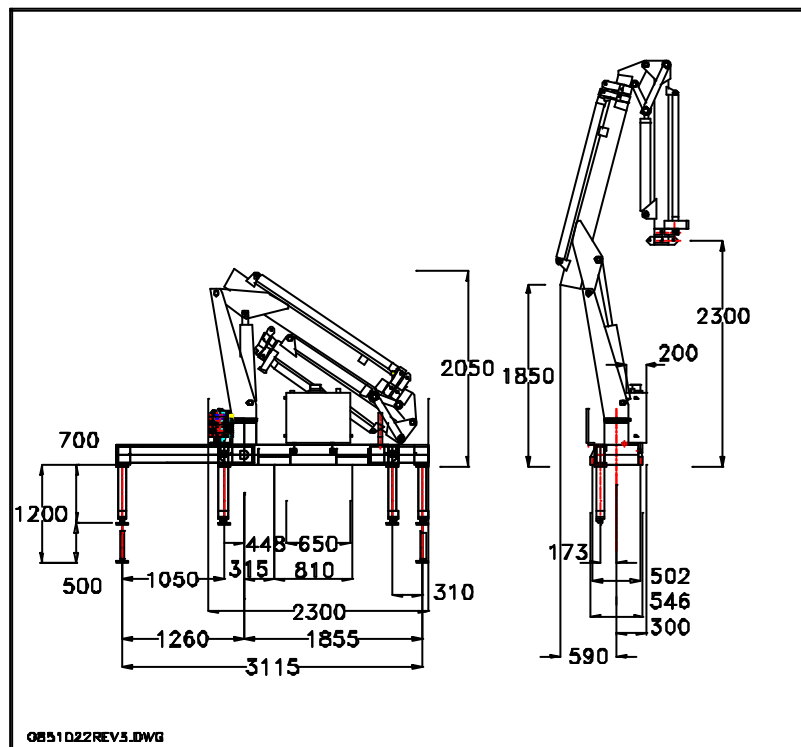

BENELLIGRU

8510/2S2

N.2 BRACCI ARTICOLATI
N.2 SFILI IDRAULICI BASE
N.2 SFILI IDRAULICI SNODO
N.2 STABILIZZATORI IDRAULICI A USCITA MANUALE
COMANDI BILATERALI 6 ELEMENTI
PATTINI DI SCORRIMENTO IN BRONZO
SERBATOIO OLIO SU BASAMENTO
KIT DI MONTAGGIO IN DOTAZIONE
NORMA DI PROGETTAZIONE : EN 12999
DIN 15018 H2-B3
COLORE : ROSSO RAL 2002
DISPOSITIVI DI SICUREZZA ELETTRICI:24V CON LIMITATORE DI MOMENTO E LIMITATORE ARCO ROTAZIONE

N.2 ARTICULATED ARM
N.2 HYDRAULIC EXTENSIONS
N.2 ARTICULATION HYDR. EXTENSION
N.2 HYDRAULIC STABILIZERS / MANUAL EXTENSION
DUAL CONTROL SIX LEVELS
BRONZE BUSHING
OIL TANK ON THE BASE
ASSEMBLY KIT IN ENDOWMENT
DESIGN IN ACCORDANCE WITH EN 12999
DIN 15018 H2-B3
COLOR : RED RAL 2002
ELECTRICAL DEVICES : 24 V WITH MOMENT'S LIMITING DEVICE AND ROTATION ARC LIMITING DEVICE

ACCESSORI

ACCESSORIES

PROLUNGHE MECCANICHE CON LIMITATORE
RADIOCOMANDO PROPORZIONALE
STABILIZZATORI GIREVOLI
ATTIVAZIONI SUPPLEMENTARI PER ACCESSORI

MANUAL EXTENSIONS
PROPORTIONAL RADIO CONTROL
TURNING STABILIZERS
SUPPLEMENTARY ELEMENT ACTIVATION

BENELLIGRU s.r.l. Via Romana, 27 – 42028 Poviglio (RE) ITALY Tel.+39-0522-969756
Fax. +39-0522-969315 e-mail: commerciale@benelligru.it Web : www.benelligru.it

FILE: SK851022.DOC (REV.3 DEL 01/09/07)