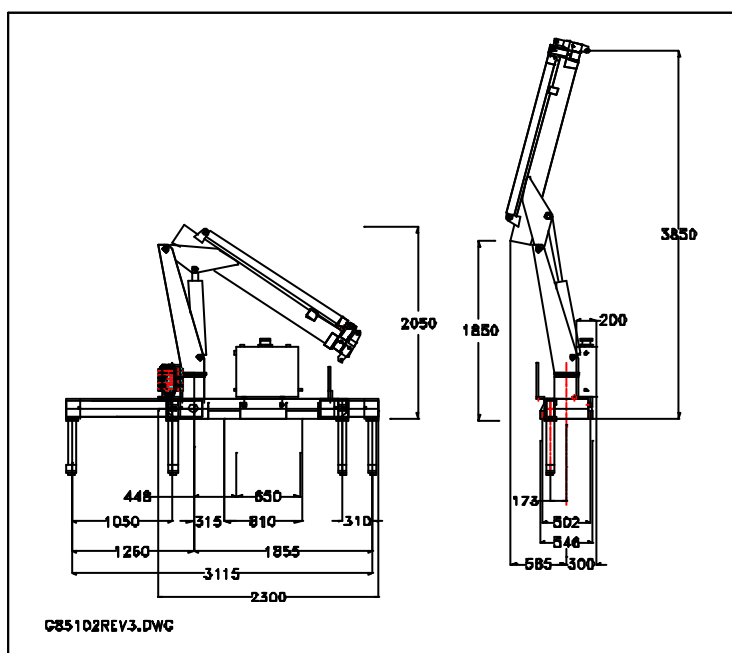

CARATTERISTICHE TECNICHE

MOMENTO DI SOLLEVAMENTO	8,5	Ton/m.
BRACCIO MAX. IDRAULICO	5,12	m.
ALTEZZA MAX. IDRAULICA	8,13	m.
ROTAZIONE IDRAULICA	360	Gradi
PENDENZA MAX. DI LAVORO	5	Gradi
VELOCITA' DI ROTAZIONE	30	sec.
PRESSIONE D'ESERCIZIO	270	bar
PORTATA OLIO POMPA	30	L/min.
CAPACITA' SERBATOIO OLIO	60	Lt.
PESO GRU STANDARD	1100	Kg.

TECHNICAL DATA

LIFTING MOMENT	8,5	Ton/m.
MAX.HORIZONTAL REACH	5,12	m.
MAX.VERTICAL REACH	8,13	m.
SLEWING ANGLE	360	Degrees
MAX. WORKING HEEL	5	Degrees
SLEEWING SPEED	30	sec.
WORKING PRESSURE	270	bar
MAX. OIL FLOW	30	L/min.
OIL TANK CAPACITY	60	Lt.
CRANE WEIGHT	1100	Kg.

BENELLIGRU

8510/2

N.1 BRACCI ARTICOLATI

N.2 SFILI IDRAULICI

**N.2 STABILIZZATORI IDRAULICI A USCITA
MANUALE**

COMANDI BILATERALI A 5 ELEMENTI

PATTINI DI SCORRIMENTO IN BRONZO

SERBATOIO OLIO SU BASAMENTO

**ATTIVAZIONI SUPPLEMENTARI
PER ACCESSORI**

MANUAL EXTENSIONS

PROPORTIONAL RADIO CONTROL

TURNING STABILIZERS

**SUPPLEMENTARY ELEMENT
ACTIVATION**

DIMENSIONI D'INGOMBRO

OVERALL DIMENSIONS

BENELLIGRU s.r.l. Via Romana, 27 – 42028 Poviglio (RE) ITALY Tel.+39-0522-969756
Fax. +39-0522-969315 e-mail: commerciale@benelligru.it Web : www.benelligru.it