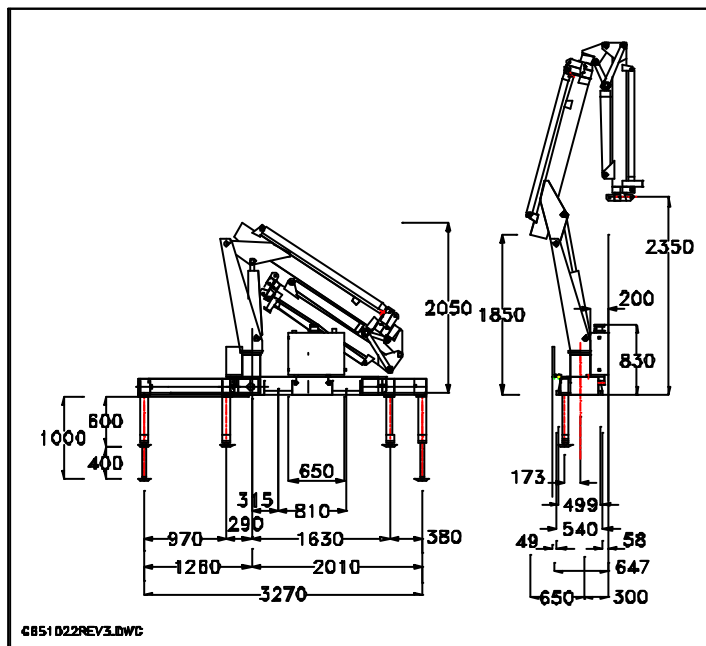

CARATTERISTICHE TECNICHE

MOMENTO DI SOLLEVAMENTO	6,5	Ton/m.
BRACCIO MAX. IDRAULICO	9,51	m.
ALTEZZA MAX. IDRAULICA	12,24	m.
ROTAZIONE IDRAULICA	360	Gradi
PENDENZA MAX. DI LAVORO	5	Gradi
VELOCITA' DI ROTAZIONE	30	sec.
PRESSIONE D'ESERCIZIO	240	bar
PORTATA OLIO POMPA	20	L/min.
CAPACITA' SERBATOIO OLIO	60	Lt.
PESO GRU STANDARD	1250	Kg.

TECHNICAL DATA

LIFTING MOMENT	6,5	Ton/m.
MAX.HORIZONTAL REACH	9,51	m.
MAX.VERTICAL REACH	12,24	m.
SLEWING ANGLE	360	Degrees
MAX. WORKING HEEL	5	Degrees
SLEEWING SPEED	30	sec.
WORKING PRESSURE	240	bar
MAX. OIL FLOW	20	L/min.
OIL TANK CAPACITY	60	Lt.
CRANE WEIGHT	1250	Kg.

ACCESSORI

ACCESSORIES

PROLUNGA MECCANICA CON LIMITATORE
RADIOCOMANDO PROPORZIONALE
STABILIZZATORI GIREVOLI
ATTIVAZIONI SUPPLEMENTARI PER ACCESSORI

MANUAL EXTENSION
PROPORTIONAL RADIO CONTROL
TURNING STABILIZERS
SUPPLEMENTARY ELEMENT ACTIVATION

DIMENSIONI D'INGOMBRO

OVERALL DIMENSIONS

BENELLIGRU s.r.l. Via Romana, 27 – 42028 Poviglio (RE) ITALY Tel.+39-0522-969756
Fax. +39-0522-969315 e-mail: commerciale@benelligrù.it Web : www.benelligrù.it

FILE: SK651022.DOC (REV.3 DEL 01/09/07)