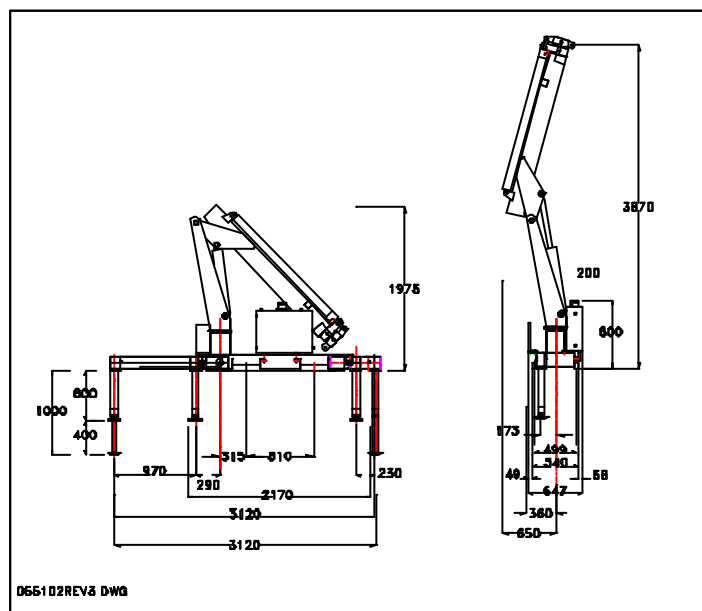

CARATTERISTICHE TECNICHE

MOMENTO DI SOLLEVAMENTO	5,5	Ton/m.
BRACCIO MAX. IDRAULICO	5,00	m.
ALTEZZA MAX. IDRAULICA	7,91	m.
ROTAZIONE IDRAULICA	360	Gradi
PENDENZA MAX. DI LAVORO	5	Gradi
VELOCITA' DI ROTAZIONE	30	sec.
PRESSIONE D'ESERCIZIO	220	bar
PORTATA OLIO POMPA	20	L/min.
CAPACITA' SERBATOIO OLIO	60	Lt.
PESO GRU STANDARD	850	Kg.

TECHNICAL DATA

LIFTING MOMENT	5,5	Ton/m.
MAX.HORIZONTAL REACH	5,00	m.
MAX.VERTICAL REACH	7,91	m.
SLEWING ANGLE	360	Degrees
MAX. WORKING HEEL	5	Degrees
SLEEWING SPEED	30	sec.
WORKING PRESSURE	220	bar
MAX. OIL FLOW	20	L/min.
OIL TANK CAPACITY	60	Lt.
CRANE WEIGHT	850	Kg.

BENELLIGRU

5510/2

N.1 BRACCIO ARTICOLATO

N.2 SFILI IDRAULICI

N.2 STABILIZZATORI IDRAULICI A USCITA MANUALE

COMANDI BILATERALI A 5 ELEMENTI

PATTINI DI SCORRIMENTO IN BRONZO

SERBATOIO OLIO SU BASAMENTO

STABILIZZATORI GIREVOLI

**ATTIVAZIONI SUPPLEMENTARI
PER ACCESSORI**

MANUAL EXTENSIONS

REMOTE CONTROL

TURNING STABILIZERS

**SUPPLEMENTARY ELEMENT
ACTIVATION**

DIMENSIONI D'INGOMBRO

OVERALL DIMENSIONS