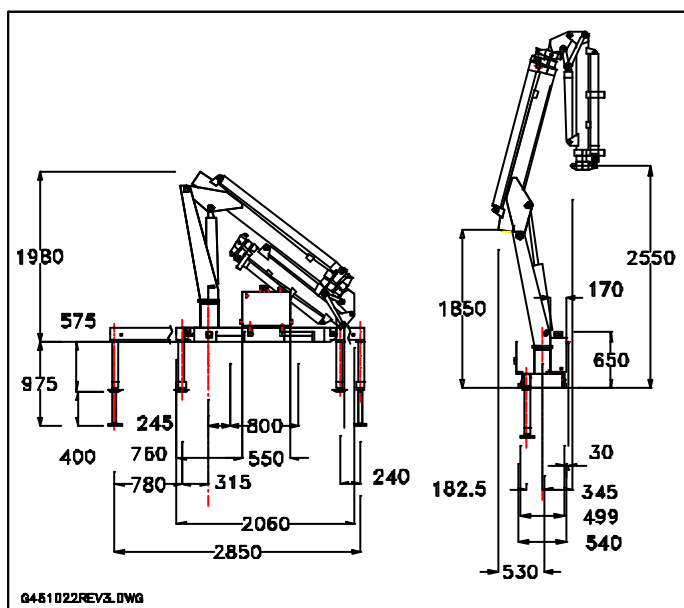

CARATTERISTICHE TECNICHE

MOMENTO DI SOLLEVAMENTO	4,5	Ton/m.
BRACCIO MAX. IDRAULICO	8,78	m.
ALTEZZA MAX. IDRAULICA	11,58	m.
ROTAZIONE IDRAULICA	360	Gradi
PENDENZA MAX. DI LAVORO	5	Gradi
VELOCITA' DI ROTAZIONE	30	sec.
PRESSIONE D'ESERCIZIO	200	bar
PORTATA OLIO POMPA	15	L/min.
CAPACITA' SERBATOIO OLIO	30	Lt.
PESO GRU STANDARD	920	Kg.

TECHNICAL DATA

LIFTING MOMENT	4,5	Ton/m.
MAX.HORIZONTAL REACH	8,78	m.
MAX.VERTICAL REACH	11,58	m.
SLEWING ANGLE	360	Degrees
MAX. WORKING HEEL	5	Degrees
SLEEWING SPEED	30	sec.
WORKING PRESSURE	200	bar
MAX. OIL FLOW	15	L/min.
OIL TANK CAPACITY	30	Lt.
CRANE WEIGHT	920	Kg.

BENELLIGRU

4510/2S2

N.2 BRACCI ARTICOLATI
N.2 SFILI IDRAULICI BASE
N.2 SFILI IDRAULICI ARTICOLAZIONE
N.2 STABILIZZATORI IDRAULICI A USCITA MANUALE
COMANDI BILATERALI A 6 ELEMENTI
PATTINI DI SCORRIMENTO IN BRONZO
SERBATOIO OLIO SU BASAMENTO
KIT DI MONTAGGIO IN DOTAZIONE
NORMA DI PROGETTAZIONE : EN 12999
DIN 15018 H2-B3
COLORE : ROSSO RAL 2002
DISPOSITIVI DI SICUREZZA ELETTRICI:24V CON LIMITATORE DI MOMENTO E LIMITATORE ARCO ROTAZIONE

DIMENSIONI D'INGOMBRO

OVERALL DIMENSIONS

BENELLIGRU s.r.l. Via Romana, 27 – 42028 Poviglio (RE) ITALY Tel.+39-0522-969756
Fax. +39-0522-969315 e-mail: commerciale@benelligru.it Web : www.benelligru.it

FILE: SK451022.DOC (REV.3 DEL 01/09/07)