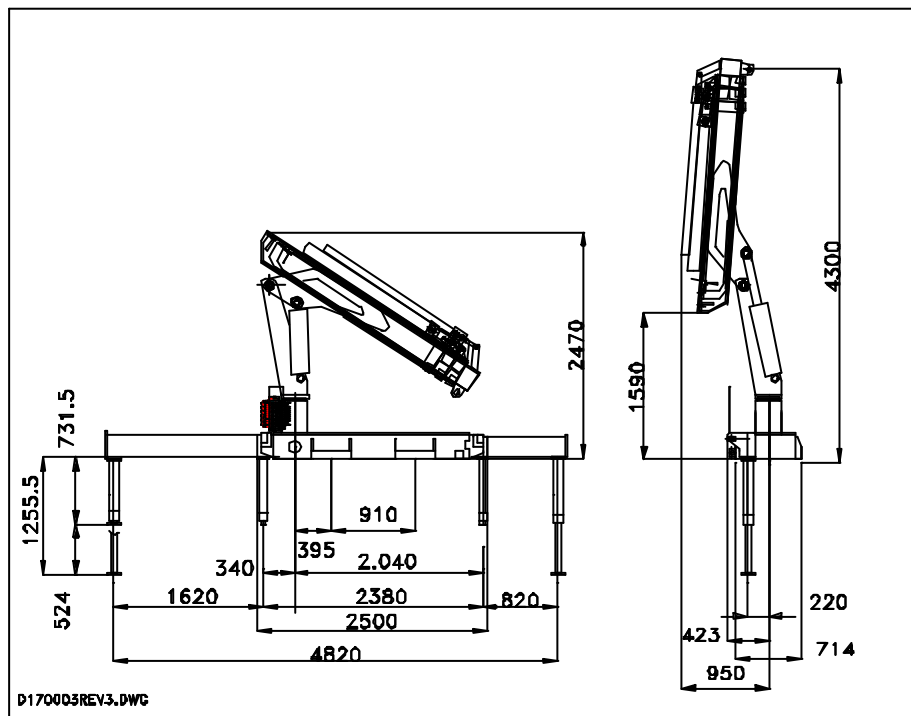

BENELLIGRU

17000/3

N.1 BRACCIO ARTICOLATO
N.3 SFILI IDRAULICI
N.2 STABILIZZATORI USCITA IDRAULICA
COMANDI BILATERALI 5 ELEMENTI
PATTINI DI SCORRIMENTO IN BRONZO
SERBATOIO OLIO FORNITO A PARTE
KIT DI MONTAGGIO IN DOTAZIONE
NORMA DI PROGETTAZIONE :
EN 12999
COLORE : ROSSO RAL 2002
DISPOSITIVI DI SICUREZZA ELETTRICI:24V
CON LIMITATORE DI MOMENTO E
LIMITATORE ARCO ROTAZIONE

N.1 ARTICULATED ARM
N.3 HYDRAULIC EXTENSIONS
N.2 HYDRAULIC STABILIZERS
DUAL CONTROL FIVE LEVELS
BRONZE BUSHING
OIL TANK PROVIDED TO PART
ASSEMBLY KIT IN ENDOWMENT
DESIGN IN ACCORDANCE WITH
EN 12999
COLOR : RED RAL 2002
ELECTRICAL DEVICES : 24 V
WITH MOMENT'S LIMITING DEVICE AND
ROTATION ARC LIMITING DEVICE

ACCESSORI

ACCESSORIES

PROLUNGA MECCANICA CON LIMITATORE
RADIOCOMANDO PROPORZIONALE
STABILIZZATORI GIREVOLI
ATTIVAZIONI SUPPLEMENTARI
PER ACCESSORI

MANUAL EXTENSION
PROPORTIONAL RADIO CONTROL
TURNING STABILIZERS
SUPPLEMENTARY ELEMENT
ACTIVATION

DIMENSIONI D'INGOMBRO

OVERALL DIMENSIONS

BENELLIGRU s.r.l. Via Romana, 27 – 42028 Poviglio (RE) ITALY Tel.+39-0522-969756
Fax. +39-0522-969315 e-mail: commerciale@benelligrù.it Web : www.benelligrù.it

FILE: SK170003.DOC (REV.3 DEL 01/09/07)