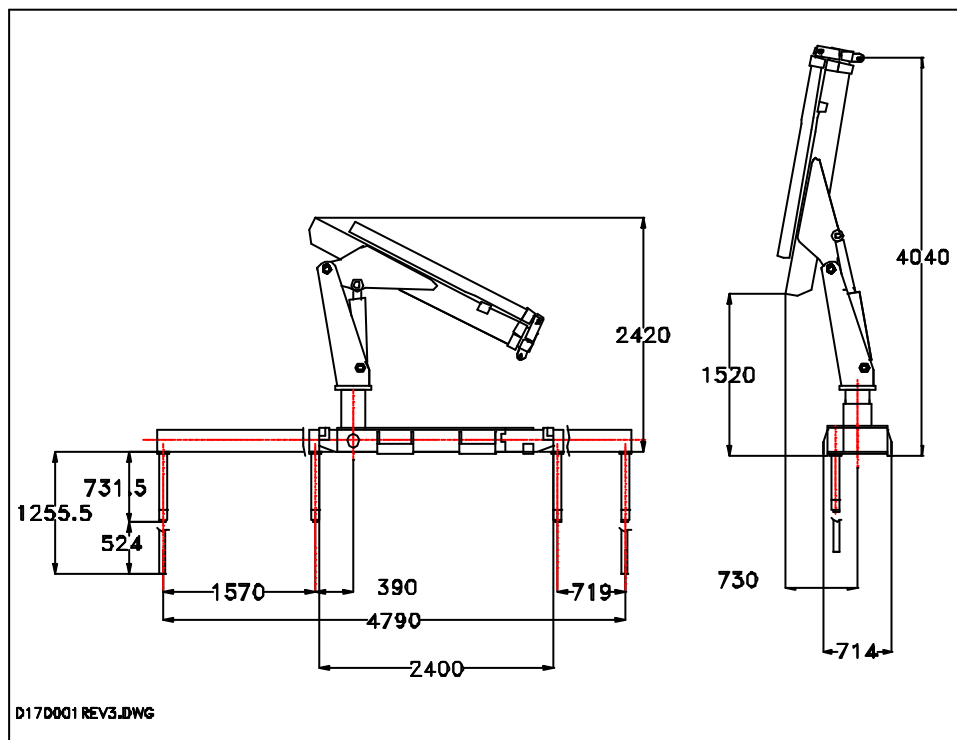

CARATTERISTICHE TECNICHE

MOMENTO DI SOLLEVAMENTO	17	Ton/m.
BRACCIO MAX. IDRAULICO	3,76	m.
ALTEZZA MAX. IDRAULICA	6,89	m.
ROTAZIONE IDRAULICA	360	Gradi
PENDENZA MAX. DI LAVORO	5	Gradi
VELOCITA' DI ROTAZIONE	30	sec.
PRESSIONE D'ESERCIZIO	280	bar
PORTATA OLIO POMPA	40	L/min.
CAPACITA' SERBATOIO OLIO	100	Lt.
PESO GRU STANDARD	1700	Kg.

TECHNICAL DATA

LIFTING MOMENT	17	Ton/m.
MAX.HORIZONTAL REACH	3,76	m.
MAX.VERTICAL REACH	6,89	m.
SLEWING ANGLE	360	Degrees
MAX. WORKING HEEL	5	Degrees
SLEEWING SPEED	30	sec.
WORKING PRESSURE	280	bar
MAX. OIL FLOW	40	L/min.
OIL TANK CAPACITY	100	Lt.
CRANE WEIGHT	1700	Kg.

**ATTIVAZIONI SUPPLEMENTARI
PER ACCESSORI**

ACCESSORIES

MANUAL EXTENSION

PROPORTIONAL RADIO CONTROL

TURNING STABILIZERS

**SUPPLEMENTARY ELEMENT
ACTIVATION**

DIMENSIONI D'INGOMBRO

OVERALL DIMENSIONS