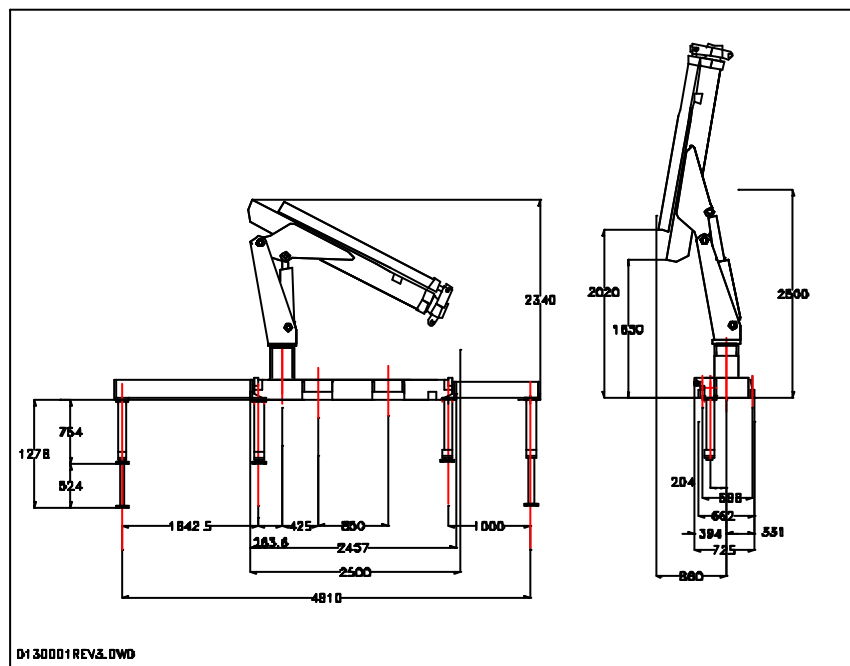

CARATTERISTICHE TECNICHE

MOMENTO DI SOLLEVAMENTO	13	Ton/m.
BRACCIO MAX. IDRAULICO	3.91	m.
ALTEZZA MAX. IDRAULICA	7,00	m.
ROTAZIONE IDRAULICA	360	Gradi
PENDENZA MAX. DI LAVORO	5	Gradi
VELOCITA' DI ROTAZIONE	30	sec.
PRESSIONE D'ESERCIZIO	280	bar
PORTATA OLIO POMPA	40	L/min.
CAPACITA' SERBATOIO OLIO	100	Lt.
PESO GRU STANDARD	1550	Kg.

TECHNICAL DATA

LIFTING MOMENT	13	Ton/m.
MAX.HORIZONTAL REACH	3.91	m.
MAX.VERTICAL REACH	7,00	m.
SLEWING ANGLE	360	Degrees
MAX. WORKING HEEL	5	Degrees
SLEEWING SPEED	30	sec.
WORKING PRESSURE	280	bar
MAX. OIL FLOW	40	L/min.
OIL TANK CAPACITY	100	Lt.
CRANE WEIGHT	1550	Kg.

ATTIVAZIONI SUPPLEMENTARI

PER ACCESSORI

MANUAL EXTENSION

PROPORTIONAL RADIO CONTROL

TURNING STABILIZERS

SUPPLEMENTARY ELEMENT

ACTIVATION

DIMENSIONI D'INGOMBRO

OVERALL DIMENSIONS

BENELLIGRU s.r.l. Via Romana, 27 – 42028 Poviglio (RE) ITALY Tel.+39-0522-969756
Fax. +39-0522-969315 e-mail: commerciale@benelligru.it Web : www.benelligru.it

FILE: SK130001.DOC (REV.3 DEL 01/09/07)